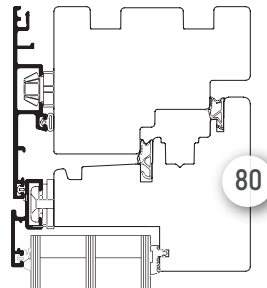

Standardni drvo aluminijski prozor