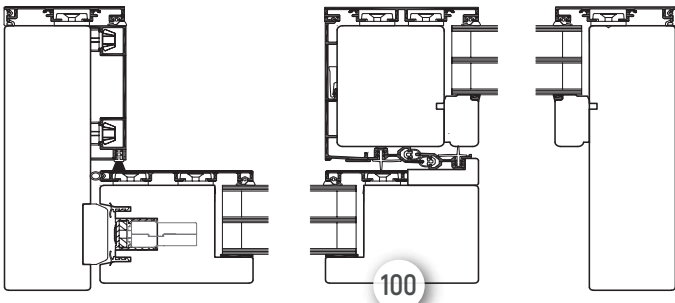

KARAKTERISTIKE

Vrhunski rezultati tehničkih ispitivanja, aluminijski prag u ravni sa podom koji sjedinjuje granicu između interijera i eksterijera, te moderan dizajn s većom površinom stakla, samo su neke od prednosti našeg novog Slim 50 proizvoda.

Standardna drvo aluminijska podizno klizna stijena