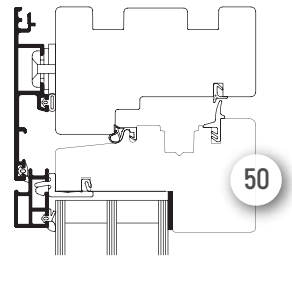

Novi drvo aluminijski prozori Slim 50